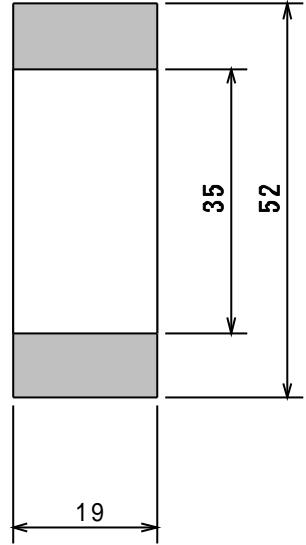

グリップ力が強く、材質が柔らかい。

相撲ロボット用飴ゴムタイヤ

単位：mm

材質：飴ゴム

重量：22g

専用両面テープ付き

株式会社 **シータスク**

TEL 03-5964-6800 FAX 03-5964-6801